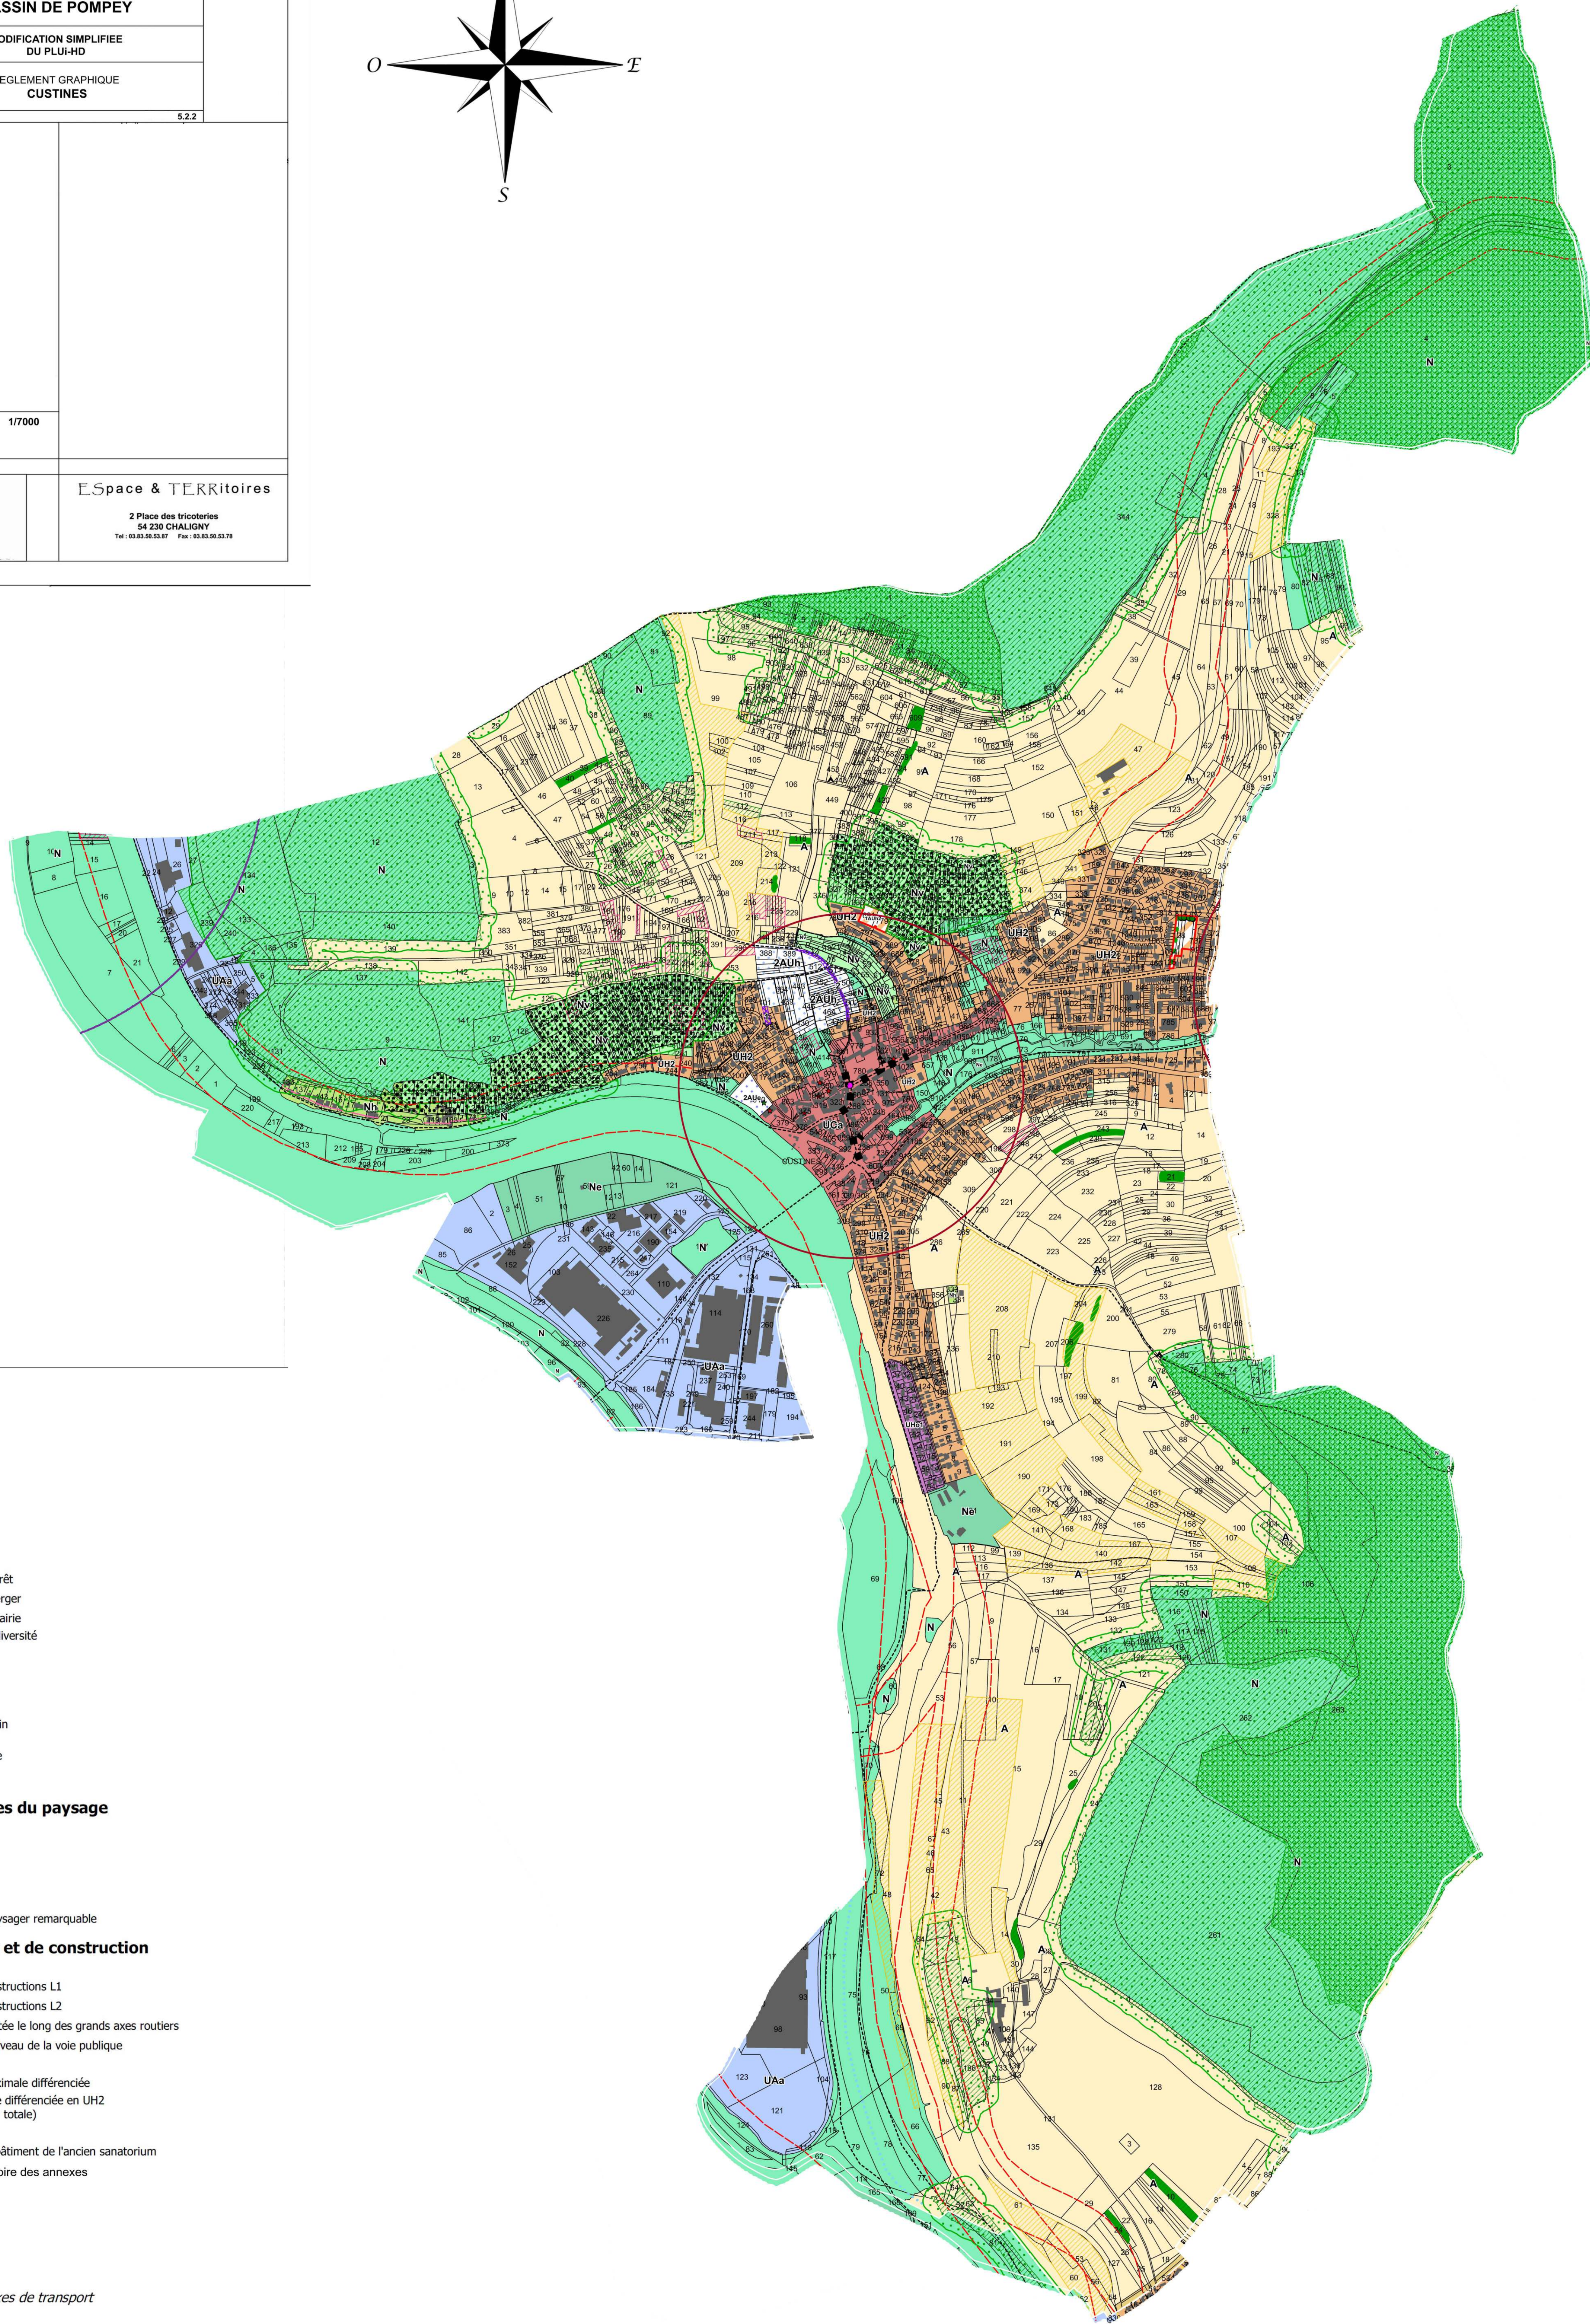

Projet :	COMMUNAUTE DE COMMUNES BASSIN DE POMPEY
Mission :	MODIFICATION SIMPLIFIEE DU PLUI-HD
Document :	REGLEMENT GRAPHIQUE CUSTINES
N° Document :	5.2.2

1/7000

Mise à disposition du public

Espace & TERRitoires

2 Place des tricoteries
54 230 CHALIGNY
Tel: 03.83.95.53.87 Fax: 03.83.95.53.78

Légende

Habillage

- Limite parcellaire
- Bâti

Trame Verte et Bleue

Éléments remarquables du paysage

Règles d'implantation et de construction

Autres prescriptions

Disque de valorisation des axes de transport

Zones